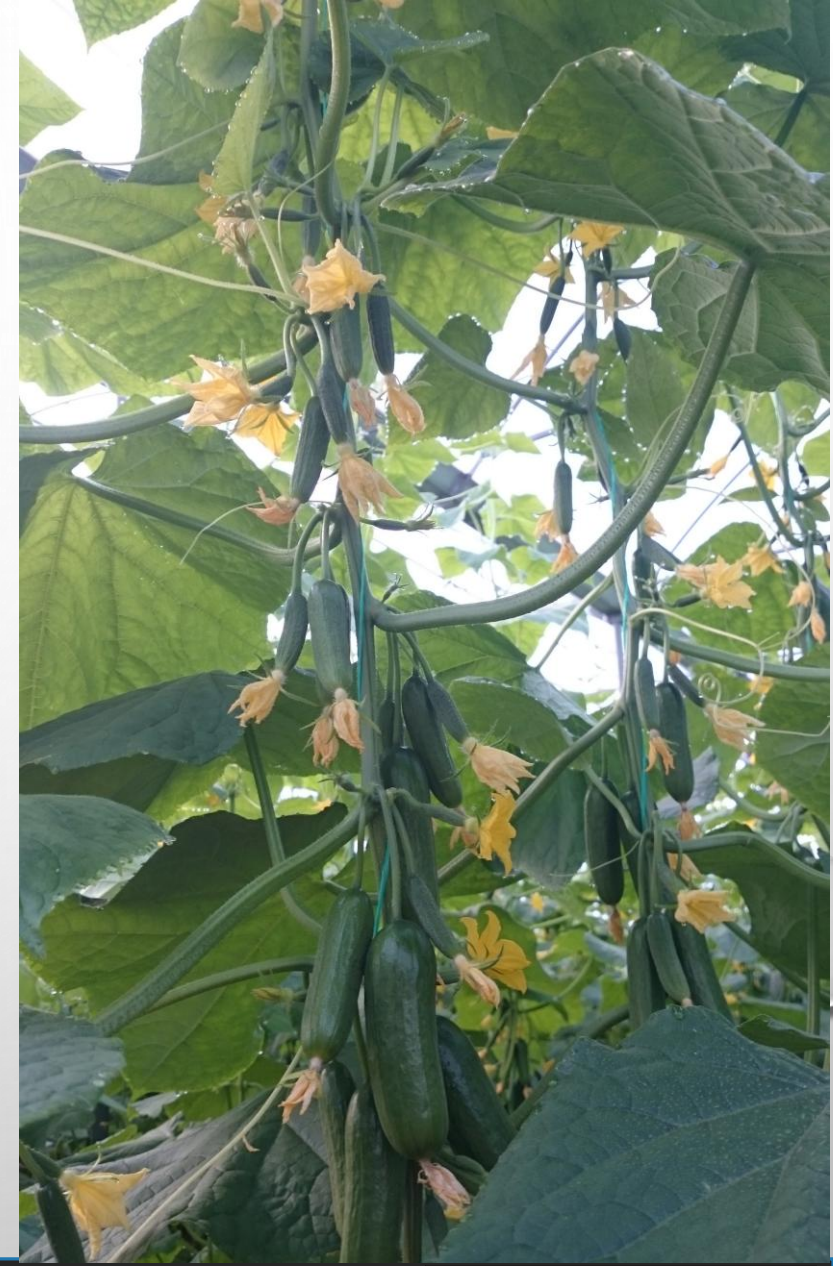

FİDESAN KURUMSAL

- ✓ FİDESAN 12 NİSAN 2007 YILINDA KURULMUŞTUR. KADROSUNDA 5 ZİRAAT MÜHENDİSİ 3, ZİRAAT TEKNİKERİ OLMAK ÜZERE 80 PERSONELİ BULUNMAKTADIR.
- ✓ 2009 YILINDA BATEM İLE MİNİ HIYAR ISLAH PROJESİYLE YERLİ TOHUMCULUĞA ADIM ATMIŞTIR.
- ✓ 15 DÖNÜM FİDE , 20 DÖNÜM ISLAH SERASI İLE YILLIK 35 MİLYON DÜZ FİDE , 3 MİLYON AŞILI FİDE ÜRETMEKTEDİR.
- ✓ FİDESAN; MİNİ HIYAR PROJESİNİN YANINDA DOMATES, BİBER, KAVUN ÜRÜNLERİNDE DE ISLAH ÇALIŞMALARINA DEVAM ETMEKTEDİR.

**ISLAH EDEN
KURULUŞ**

BİTKİ YAPISI

- ✓ BİTKİ YAPISI GÜÇLÜ
- ✓ BOĞUM ARALARI KISA
- ✓ YAPRAKLARI ORTA İRİLİKTE
- ✓ ORTA ERKENCI BİR ÇEŞİTTİR

ÇİÇEK YAPISI

- ✓ **BOĞUMDAKİ MEYVE SAYISI 3-4 ADET**
- ✓ **15.BOĞUMDAN İTİBAREN KOLTUKLARINI KENDİ KESEN**
- ✓ **MEYVE SAPI UZUN**

MEYVE YAPISI

- ✓ ORTALAMA 12-14 CM BOYUNDA
- ✓ RENGİ PARLAK YEŞİLDİR.
- ✓ HAFİF OLUKLU SİLİNDİRİK YAPIDADIR.
- ✓ DİKENSİZ
- ✓ RAF ÖMRÜ UZUN
- ✓ TADI MÜKEMMEL BİR ÇEŞİTTİR.

YETİŐTİRİLME ŐEKLİ

**İLKBAHAR VE SONBAHAR ÖRTÜALTI
YETİŐTİRİCİLİĐİNE UYGUN, YÜKSEK
VERİMLİ VE GÜÇLÜ KÖK YAPISINA
SAHİP BİR ÇEŐİTTİR.**