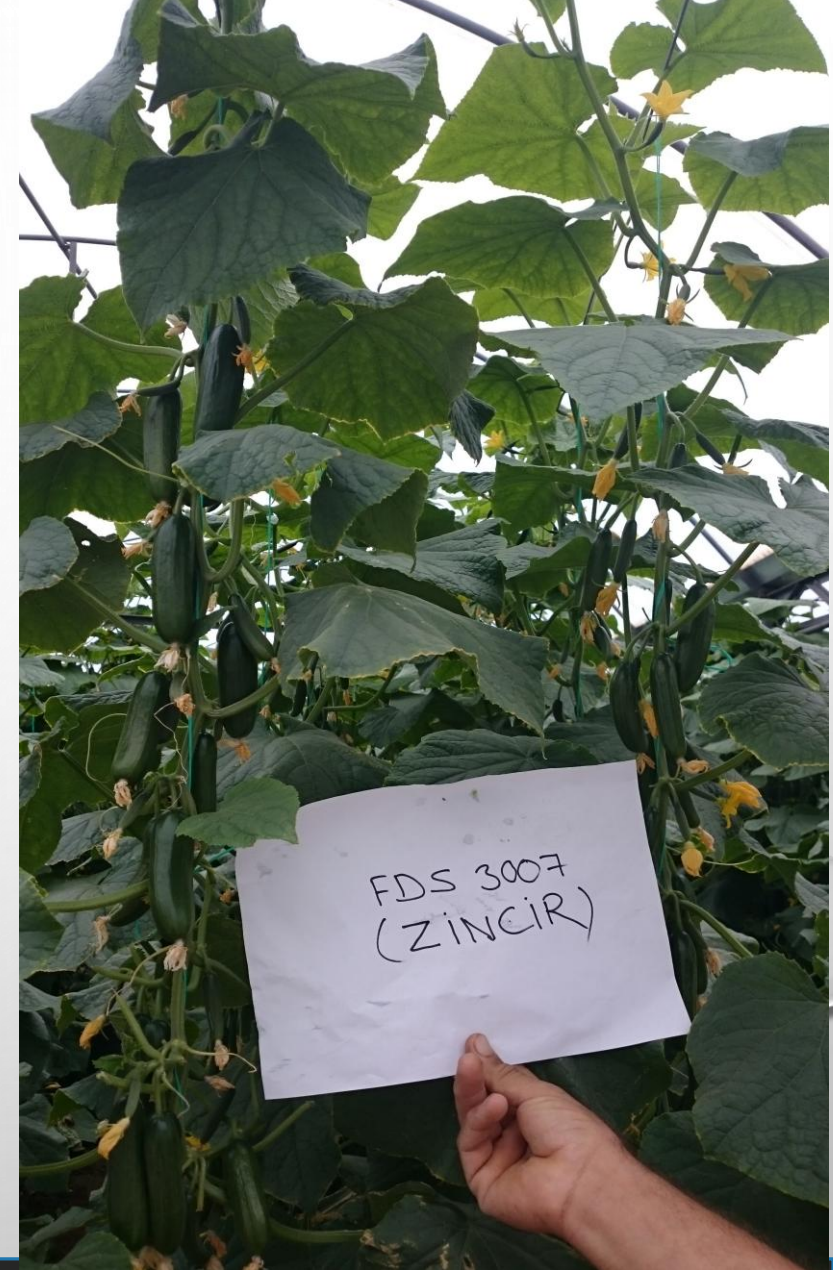

FİDESAN KURUMSAL

- ✓ FİDESAN 12 NİSAN 2007 YILINDA KURULMUŞTUR. KADROSUNDA 5 ZİRAAT MÜHENDİSİ 3, ZİRAAT TEKNİKERİ OLMAK ÜZERE 80 PERSONELİ BULUNMAKTADIR.
- ✓ 2009 YILINDA BATEM İLE MİNİ HIYAR ISLAH PROJESİYLE YERLİ TOHUMCULUĞA ADIM ATMIŞTIR.
- ✓ 15 DÖNÜM FİDE , 20 DÖNÜM ISLAH SERASI İLE YILLIK 35 MİLYON DÜZ FİDE , 3 MİLYON AŞILI FİDE ÜRETMEKTEDİR.
- ✓ FİDESAN; MİNİ HIYAR PROJESİNİN YANINDA DOMATES, BİBER, KAVUN ÜRÜNLERİNDE DE ISLAH ÇALIŞMALARINA DEVAM ETMEKTEDİR.

**ISLAH EDEN
KURULUŞ**

BİTKİ YAPISI

- ✓ BİTKİ YAPISI GÜÇLÜ
- ✓ BOĞUM ARALARI KISA
- ✓ YAPRAKLARI ORTA İRİLİKTE
- ✓ ORTA ERKENCI BİR ÇEŞİTTİR

ÇİÇEK YAPISI

- ✓ **BOĞUMDAKİ MEYVE SAYISI 3-4 ADET**
- ✓ **15.BOĞUMDAN İTİBAREN KOLTUKLARINI KENDİ KESEN**
- ✓ **MEYVE SAPI UZUN**

MEYVE YAPISI

- ✓ ORTALAMA 12-14 CM BOYUNDA
- ✓ RENGİ PARLAK YEŞİLDİR.
- ✓ HAFİF OLUKLU SİLİNDİRİK YAPIDADIR.
- ✓ DİKENSİZ
- ✓ RAF ÖMRÜ UZUN
- ✓ TADI MÜKEMMEL BİR ÇEŞİTTİR.

YETİŐTİRİLME ŐEKLİ

**İLKBAHAR VE SONBAHAR ÖRTÜALTI
YETİŐTİRİCİLİĐİNE UYGUN, YÜKSEK
VERİMLİ VE GÜÇLÜ KÖK YAPISINA
SAHİP BİR ÇEŐİTTİR.**