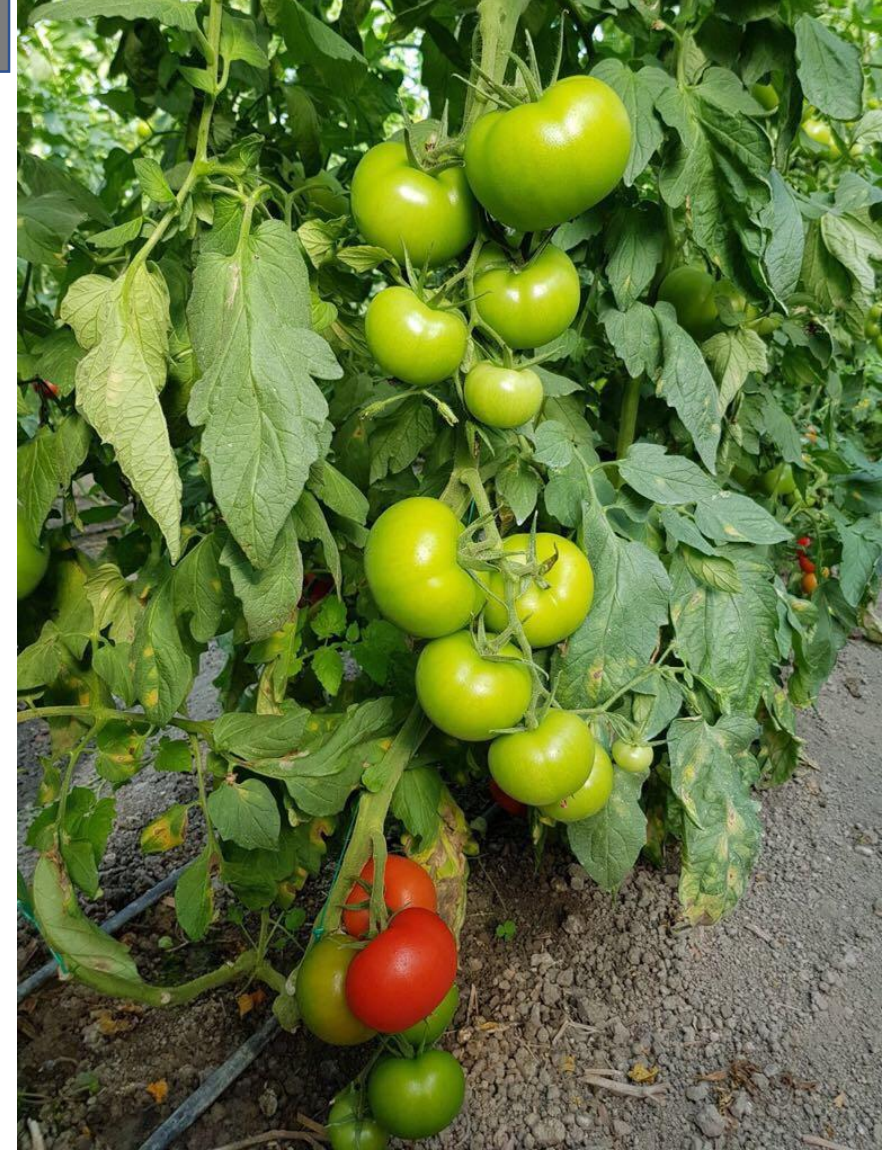

OPTIMUM

MELEZLEME

**PHİLOSEED
LTD HAZAV**

BİTKİ YAPISI

- ✓ SAĞLIKLI VE GÜÇLÜ BİTKİ YAPISINA SAHİP
- ✓ DANE HASADA UYGUN
- ✓ SEZON SONUNA KADAR KALİTELİ MEYVE VEREN
- ✓ ORTA ERKENÇİ BİR ÇEŞİTTİR.

MEYVE YAPISI

- ✓ SALKIMDA MEYVE SAYISI 4-6ADET
- ✓ MEYVE AĞIRLIĞI 240-300 GR
- ✓ YEŞİL YAKASIZ
- ✓ TAZE TÜKETİME UYGUNDUR.

MEYVE YAPISI

- ✓ PARLAK KIRMIZI RENKLİ
- ✓ SERT VE SIKI MEYVE YAPISINA SAHİP
- ✓ RAF 14-21 GÜN
- ✓ BRİX 4,0
- ✓ ALBENİSİ YÜKSEK BİR ÇEŞİTTİR.