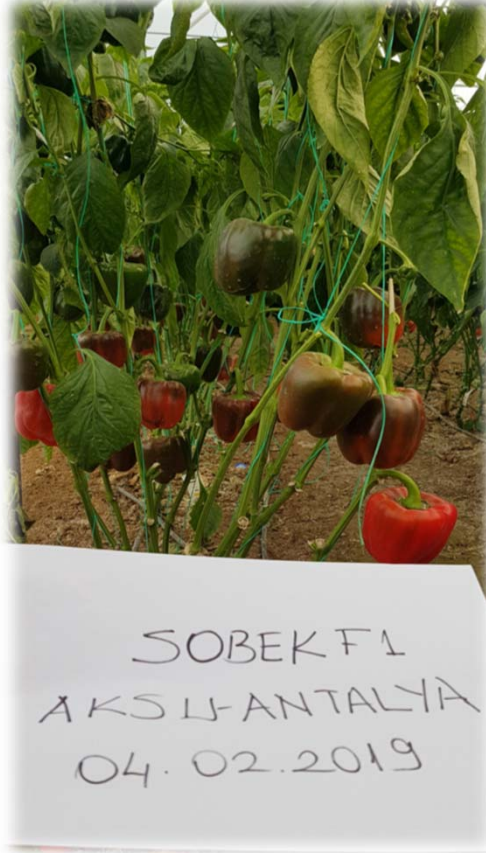

GENEL GÖRÜNTÜ