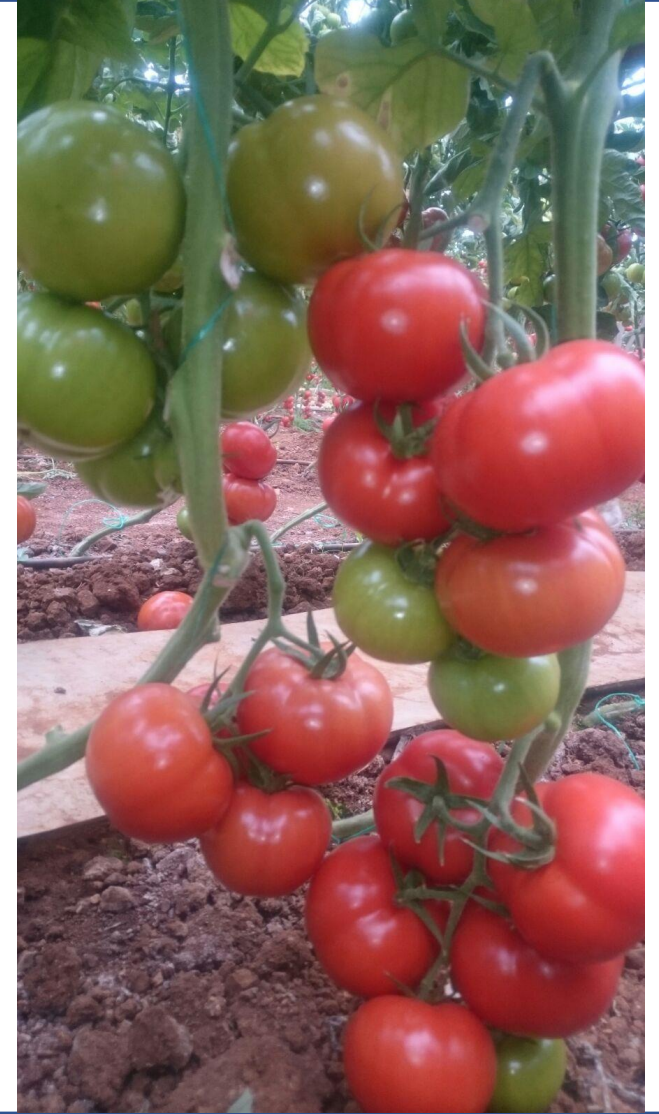

GENEL GÖRÜNTÜ