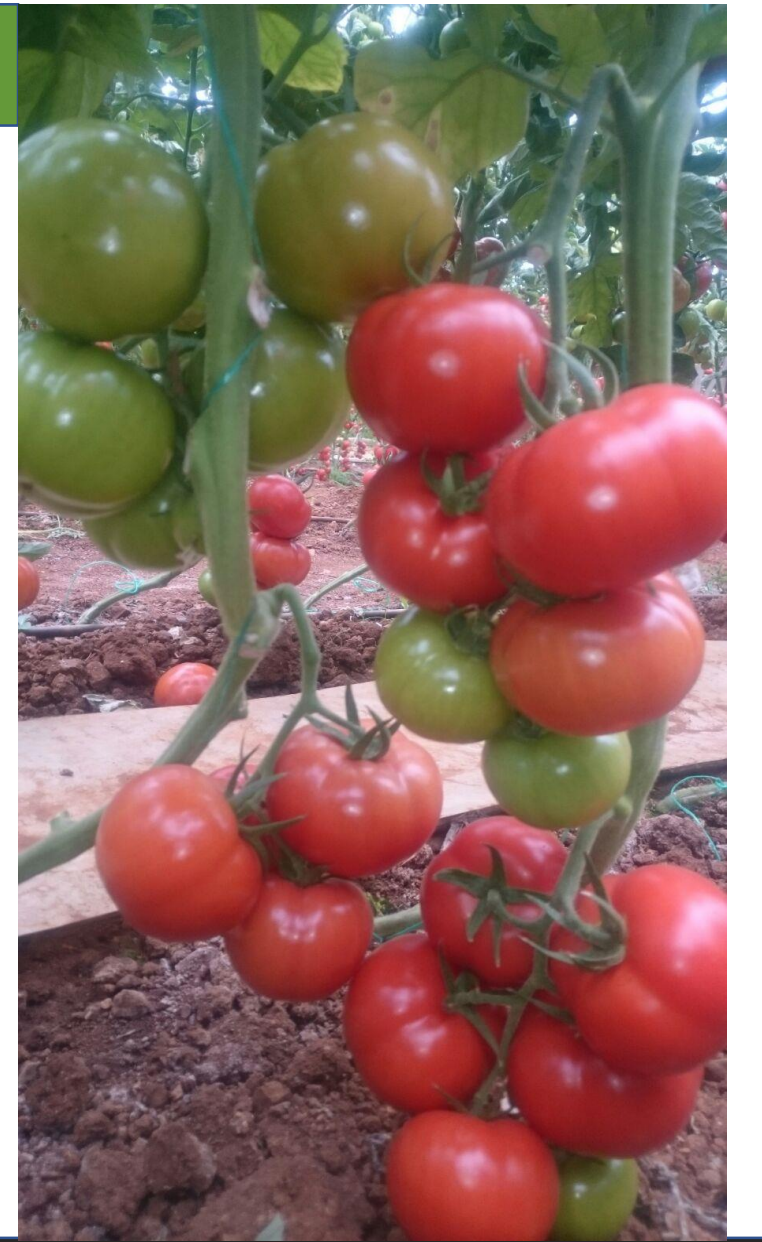

MEYVE YAPISI

- ✓ MEYVESİ DİKKAT ÇEKEN BİR KIRMIZILIĞA SAHİP
- ✓ ÇOK SERT VE PARLAK YAPILI
- ✓ RAF ÖMRÜ 14-21 GÜN
- ✓ BRİX 4,8
- ✓ LEZZETLİ BİR ÇEŞİTTİR.

YETİŐTİRME DÖNEMİ

**FARKLI TOPRAK VE
YETİŐTİRCİLİK ŐARTLARINA
ADAPTASYONU İYİ,
GEÇ GÜZ, BAHAR DÖNEMİ
ÖRTÜALTI YETİŐTİRİCİLİĐİNE
UYGUN BİR ÇEŐİTTİR.**

GENEL GÖRÜNTÜ

GÖSTERİŞLİ VE GÜZEL KALIKSLARI VARDIR

GENEL GÖRÜNTÜ 3

GENEL GÖRÜNTÜ 4

GENEL GÖRÜNTÜ 5

ABM-160
(ANTERAS F1)
DOMATES ÇEŞİT ADAYI

MELEZLEME

BİTKİ YAPISI

✓ SAĞLIKLI VE GÜÇLÜ BİTKİ YAPISINA SAHİP

✓ SOĞUK HAVALARDA GELİŞMESİ VE MEYVE

TUTUMU İYİ

✓ ORTA ERKENÇİ BİR ÇEŞİTTİR

MEYVE YAPISI

- ✓ SALKIMDA MEYVE SAYISI 6-8 ADET
- ✓ MEYVE AĞIRLIĞI 230-250 GR
- ✓ YEŞİL YAKASIZ
- ✓ TAZE TÜKETİME UYGUN