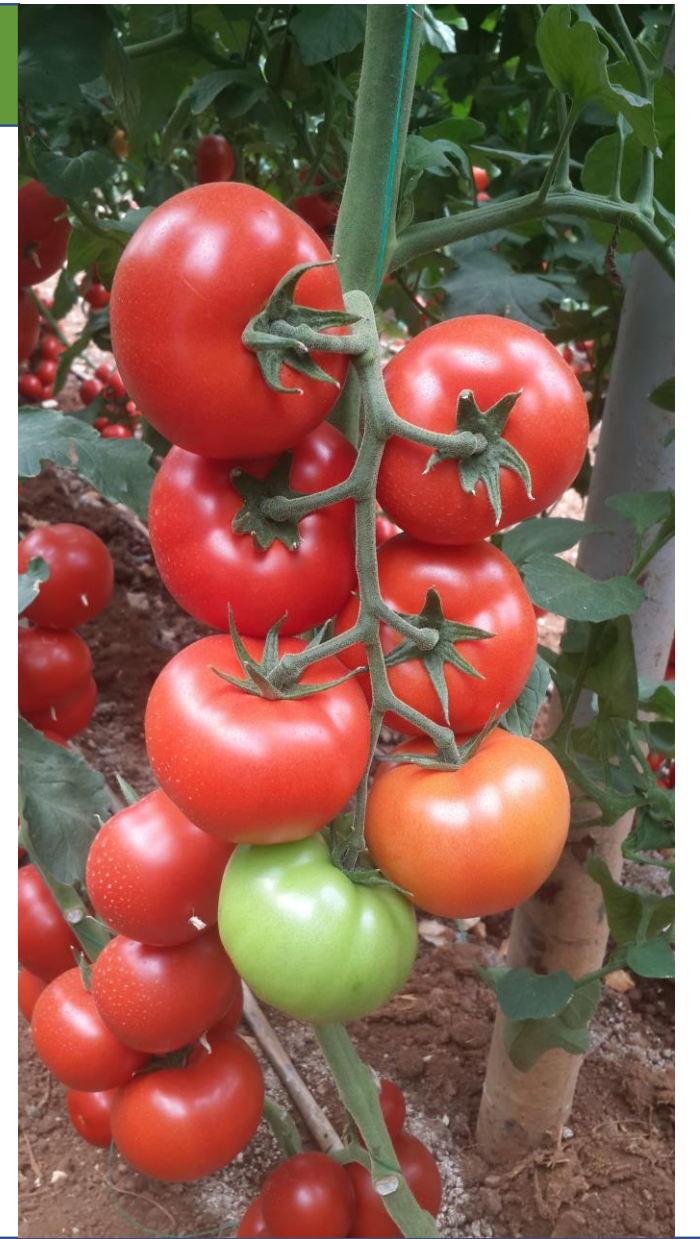

PLANET F1

MELEZLEME

BİTKİ YAPISI

- ✓ SAĞLIKLI BİTKİ YAPISINA SAHİP ,GÜÇLÜ
- ✓ TANE HASADA UYGUN
- ✓ SEZON SONUNA KADAR 1 .SINIF MEYVE VEREN
- ✓ ORTA ERKENCİ BİR ÇEŞİTTİR.

MEYVE YAPISI

- ✓ SALKIMDA MEYVE SAYISI 6-8 ADET
- ✓ MEYVE AĞIRLIĞI 260-320 GR
- ✓ YEŞİL YAKASIZ
- ✓ TAZE TÜKETİME UYGUN

MEYVE YAPISI

- ✓ MEYVESİ DİKKAT ÇEKEN BİR KIRMIZILIĞA SAHİP
- ✓ ÇOK SERT VE PARLAK YAPILI
- ✓ RAF ÖMRÜ 14-21 GÜN
- ✓ BRİX 4,8
- ✓ LEZZETLİ BİR ÇEŞİTTİR.

YETİŐTİRME DÖNEMİ

**FARKLI TOPRAK VE
YETİŐTİRCİLİK ŐARTLARINA
ADAPTASYONU İYİ,
GEÇ GÜZ, BAHAR DÖNEMİ
ÖRTÜALTI YETİŐTİRİCİLİĐİNE
UYGUN BİR ÇEŐİTTİR.**