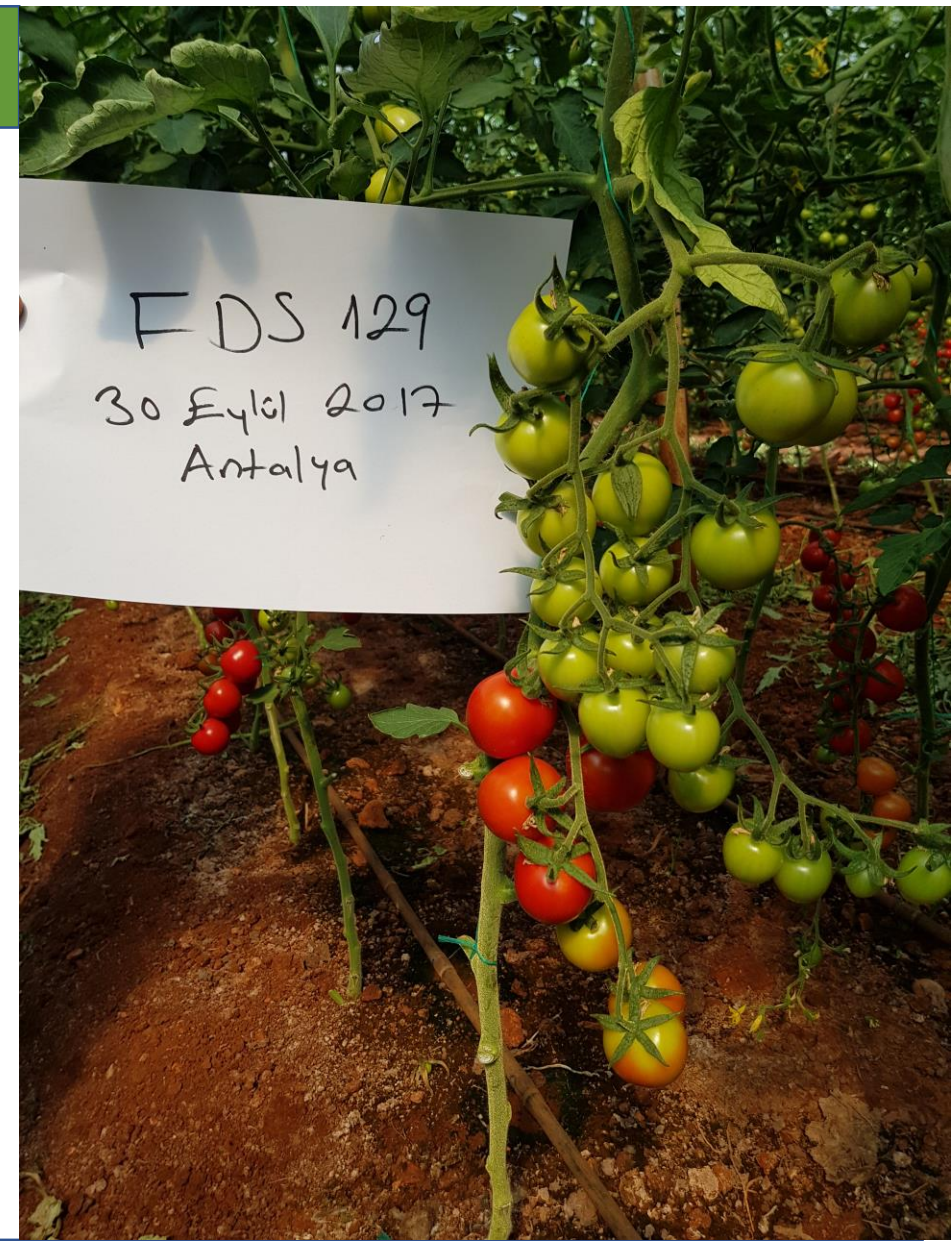

ENJOY F1

MELEZLEME

FİDESAN

BİTKİ YAPISI

- ✓ BİTKİ YAPISI ORTA GÜÇLÜ
- ✓ MÜKEMMEL KÖK YAPISINA SAHİP
- ✓ BOĞUM ARASI DAR
- ✓ ERKENCİ BİR ÇEŞİTTİR.

ÇİÇEK VE MEYVE YAPISI

- ✓ SALKIMDA MEYVE SAYISI 10-12 ADET
- ✓ MEYVE AĞIRLIĞI 35-40 GR
- ✓ YEŞİL YAKASIZ
- ✓ TAZE TÜKETİME UYGUN

ÇİÇEK VE MEYVE YAPISI

- ✓ MÜKEMMEL KIRMIZI PARLAK RENKLİ
- ✓ GÖSTERİŞLİ KALIKS YAPISINA SAHİP
- ✓ TEKLİ HASADA UYGUN
- ✓ SERT
- ✓ RAF ÖMRÜ UZUN
- ✓ BRİX: 6,5
- ✓ AROMASI İYİ BİR ÇEŞİTTİR.

GÜZ, BAHAR ÖRTÜALTI