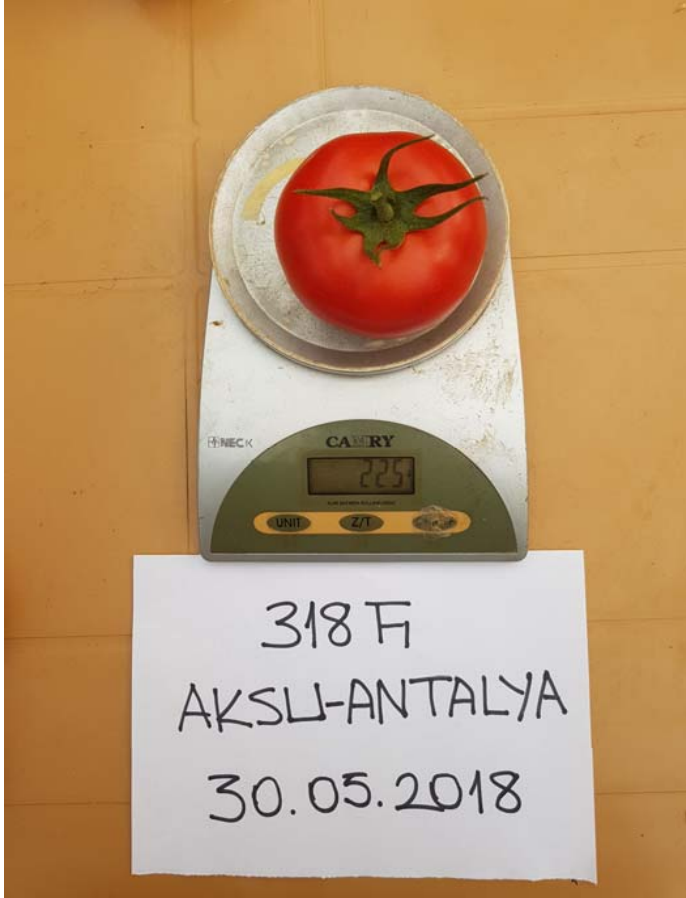

GENEL GÖRÜNTÜ